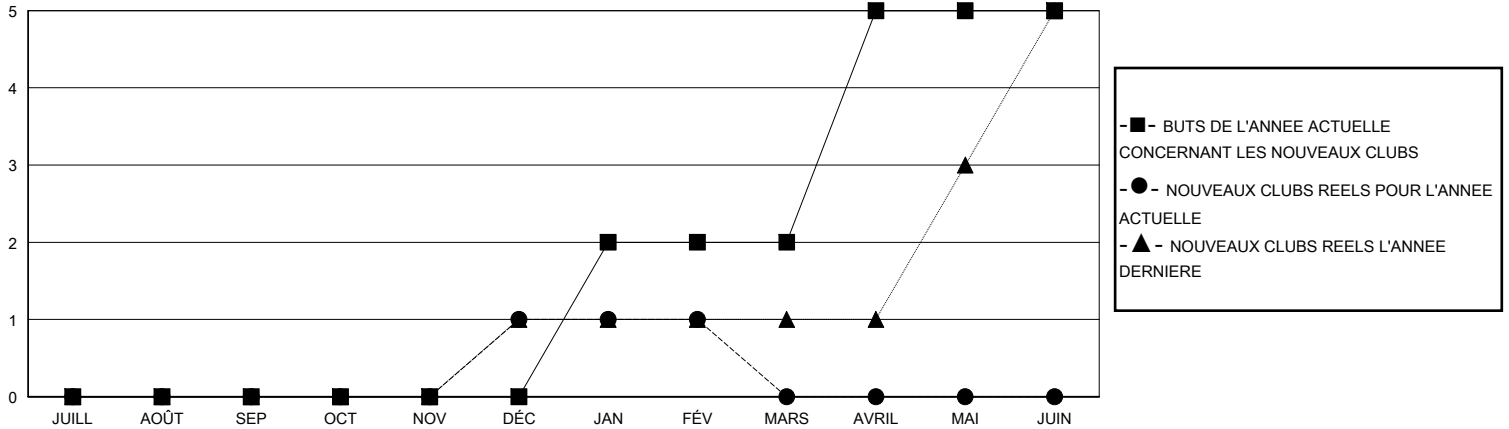

MONTHLY MEMBERSHIP PROGRESS REPORT

District 403 A3

Results as of: 2/29/2024

GMT:

LIEU BURKINA FASO

RC EME

Clubs				Membres			
RESULTATS POUR 2023-2024				RESULTATS POUR 2023-2024			
TRIMESTRE	BUT CONCERNANT LES NOUVEAUX CLUBS	NOUVEAUX CLUBS	CLUBS ANNULÉS	TRIMESTRE	OBJECTIF DE CROISSANCE NETTE DE L'EFFECTIF	CROISSANCE ACTUELLE DE L'EFFECTIF	TOTAL DES MEMBRES RADIES (y compris les transferts)
JUILL/AOÛT/SEP	0	0	0	JUILL/AOÛT/SEP	0	31	38
OCT/NOV/DÉC	0	1	0	OCT/NOV/DÉC	20	89	79
JAN/FÉV/MARS	2	0	0	JAN/FÉV/MARS	20	27	19
AVRIL/MAI/JUIN	3	0	0	AVRIL/MAI/JUIN	20	0	0

BUTS ET NOUVEAUX CLUBS REELS - CUMULATIF