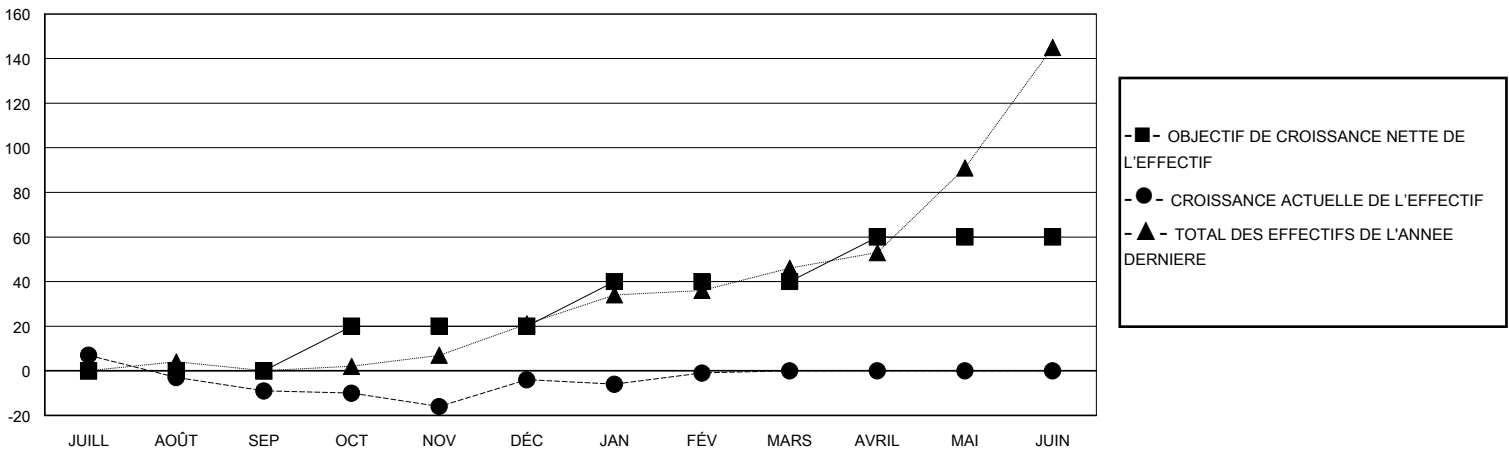

BUTS ET MEMBRES REELS - CUMULATIF

CLUBS RADIES: 0	36 CLUBS OF 67 ONT AJOUTE 1 OU PLUSIEURS NOUVEAUX MEMBRES	DISTRIBUTION PAR SEXE
		HOMME 1,444 (77.26%)
		FEMME 423 (22.63%)
MEMBRES RADIES	CLIQUEZ ICI POUR LES INFORMATIONS CUMULATIVES SUR LES EFFECTIFS	NOMBRE TOTAL DE MEMBRES D'UNITÉS FAMILIALES 8
DECEDE 5		MEMBRES DE FAMILLE QUI RÈGLEMENT LA MOITIÉ DES COTISATIONS 4
CLUB ANNULE 0		
AUTRE 131		
TOTAL 136